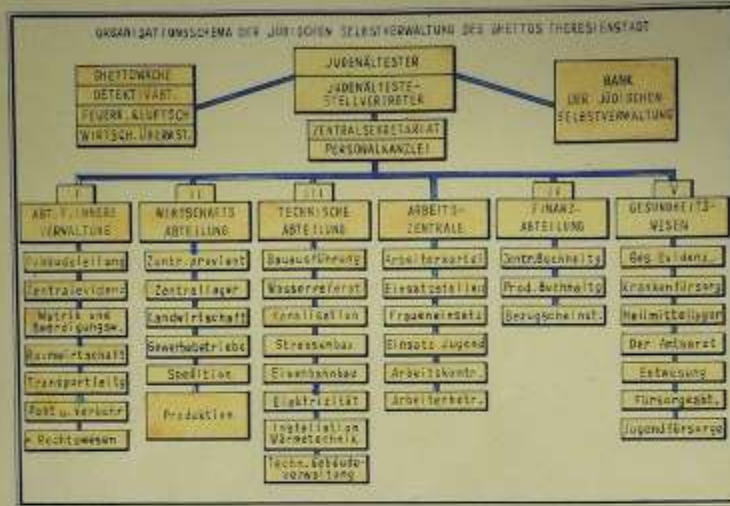

# המבנה הארגוני של המינהל העצמי היהודי בגטו טרזיינשטאט

## המבנה הארגוני של המינהל העצמי היהודי בגטו טרזיינשטאט

I	II	III	IV	V
מחלקת למינהל פנים	מחלקת כלכלית	מחלקת טכנית	מרכז העבודה	מחלקת פיננסית
הנהלת המבנים	אספקת מזון מרכזית	מחלקת בנייה	כרטיס העובדים	הנהלת השבונות מרכזית
רישום מרכזי	מחסן מרכזי	רשות המים	איוש עובדים	הנהלת השבונות הייצור
רישום לידות ומטירות	חקלאות	בית	איוש נשים	מרכז השוברים
אכסון	בתי מלאכה	תחזוקת רחובות	איוש נוער	
מינהל המשלוחים	שירות התובלה	בניית מסילות הרכבת	פיקוח על העבודה	הרופא הראשי
דואר ותנועה	ייצור	השמל	פיקוח על העבודה	חיטוי
מחלקת משפטית		מערכות צורת ומים	טיפול בפועלים	מחלקת סיעוד
		הנהלת המבנים		מחלקת לטיפול בנוער